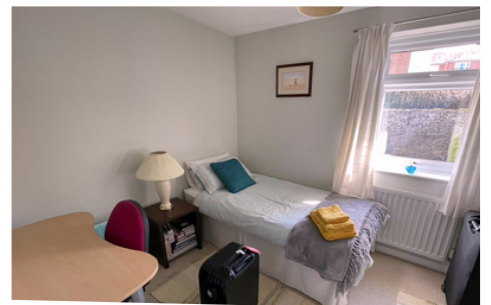

กิจกรรมอาจมีการปรับเปลี่ยนตามสภาพอากาศ

ที่พักอาศัย

HOST FAMILY

- ครอบครัวอุปถัมภ์ ชาวอังกฤษ
- นักเรียน 1-2 คน : 1 ครอบครัว
- ห้องนอนส่วนตัว
- แอร์พื้นที่ในบ้านและห้องน้ำ
- ดูแลอาหาร 2 มื้อเช้า-เย็น (จ.-ศ.)
3 มื้อ (ส.-อา.)